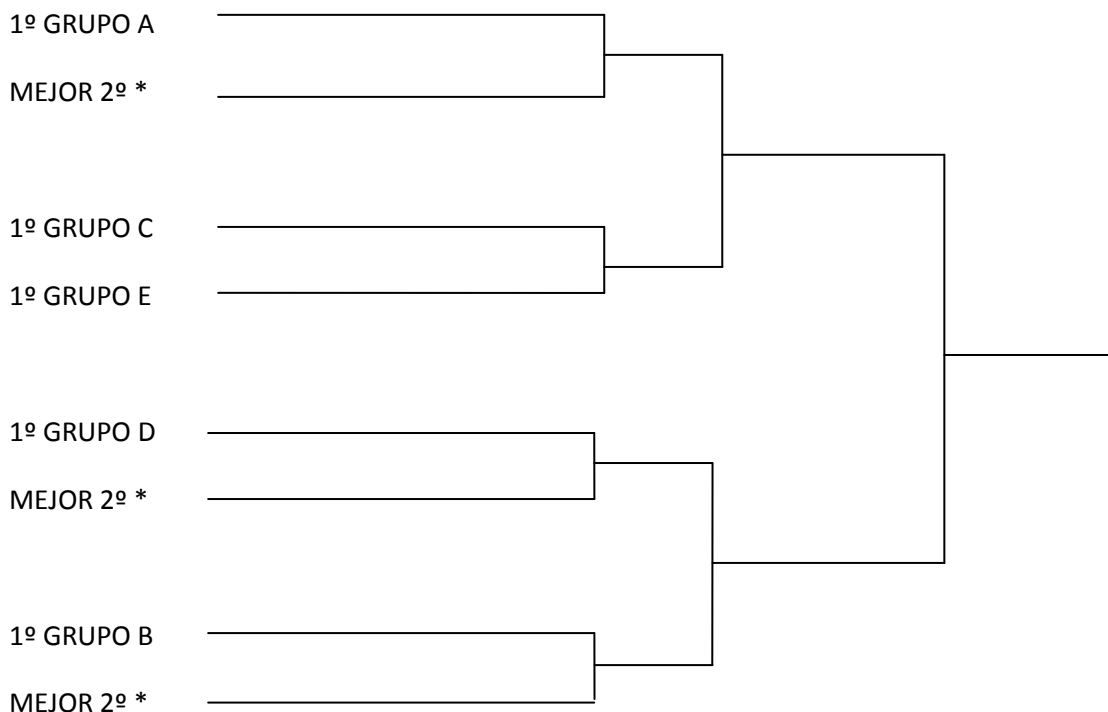

GRUPOS COPA APERTURA 2021 - VETERANOS

GRUPO A
VINOTINTO B
BRANCALEONE
ADESORAS MEDIA
ABUELETES

GRUPO B
HUMANOIDES CALDE
VIEJAS GLORIAS
PROJECTSIGN
MILÁN BOADILLA

GRUPO C
ROOM 007, 5 Y 7
VINOTINTO A
FRIENDS
PASO A CHICA

GRUPO D
TELFOX
PEÑA VETERANOS
VERACRUZ
CARANDE

GRUPO E
AHÍ VA EL EBRO U.D.
RTA 99
FISTERRA-GAVALON
SWOLF TEAM

*** PASARÁ A CUARTOS DE FINAL EL PRIMER CLASIFICADO DE CADA GRUPO Y LOS TRES MEJORES SEGUNDOS.**

CUADRO FINAL COPA APERTURA 2021 - VETERANOS

*** LA POSICIÓN EN EL CUADRO FINAL DE CADA SEGUNDO DE GRUPO SE DETERMINARÁ A TRAVÉS DE SORTEO. NO PODRÁN ENFRENTARSE EN EL CRUCE DE CUARTOS DE FINAL EQUIPOS DEL MISMO GRUPO.**